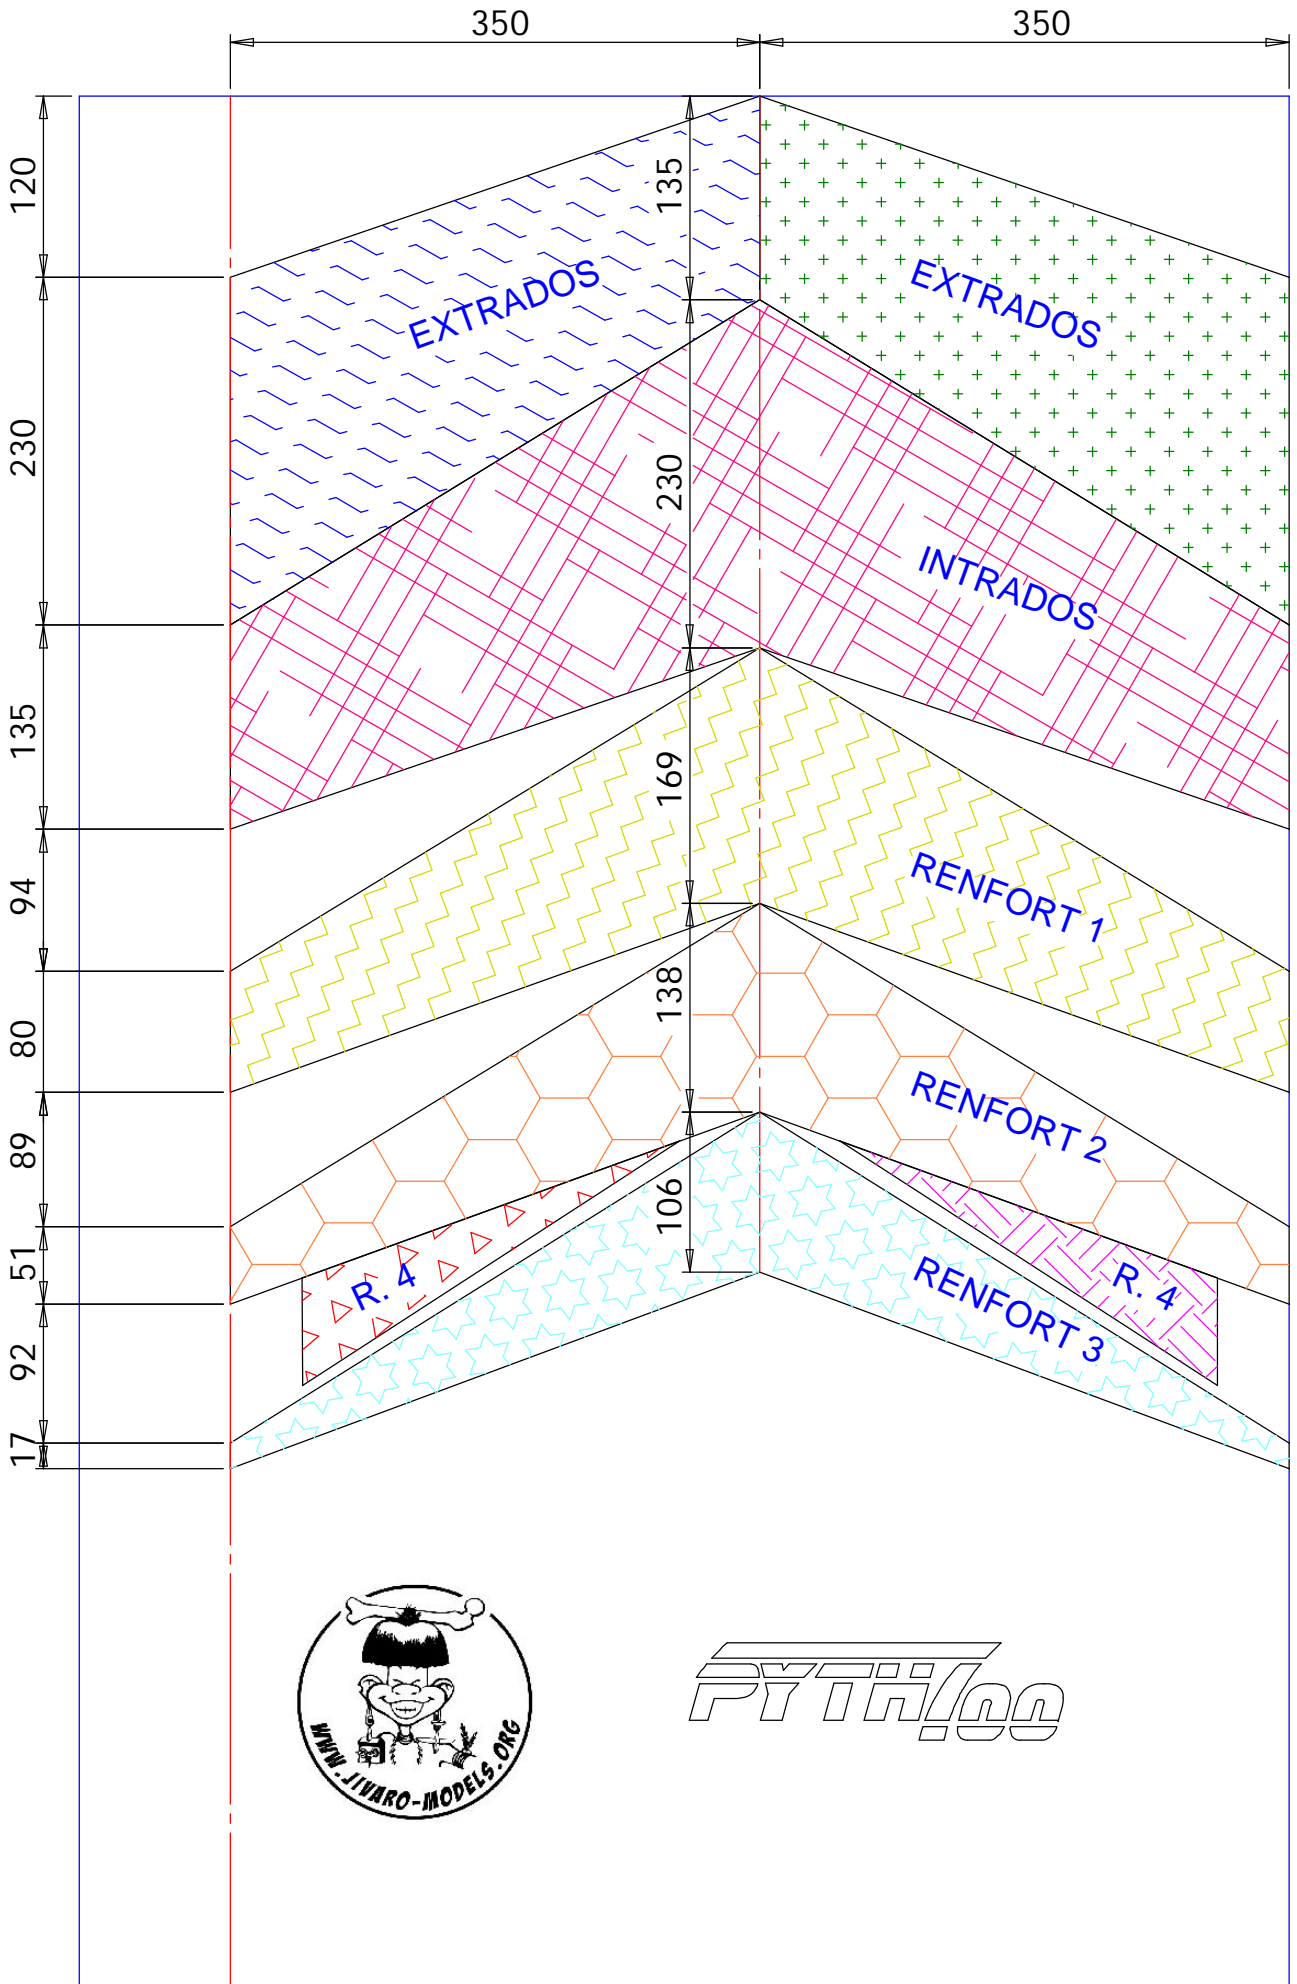

PTARCO

Toutes les pièces :
depron 3mm

PYTH/00

PT 11100

RENFORT 5

Toutes les pièces : depron 3mm

**DEMI RENFORT 4
(X2)**

**STAB
(X2)**

PyTH/00